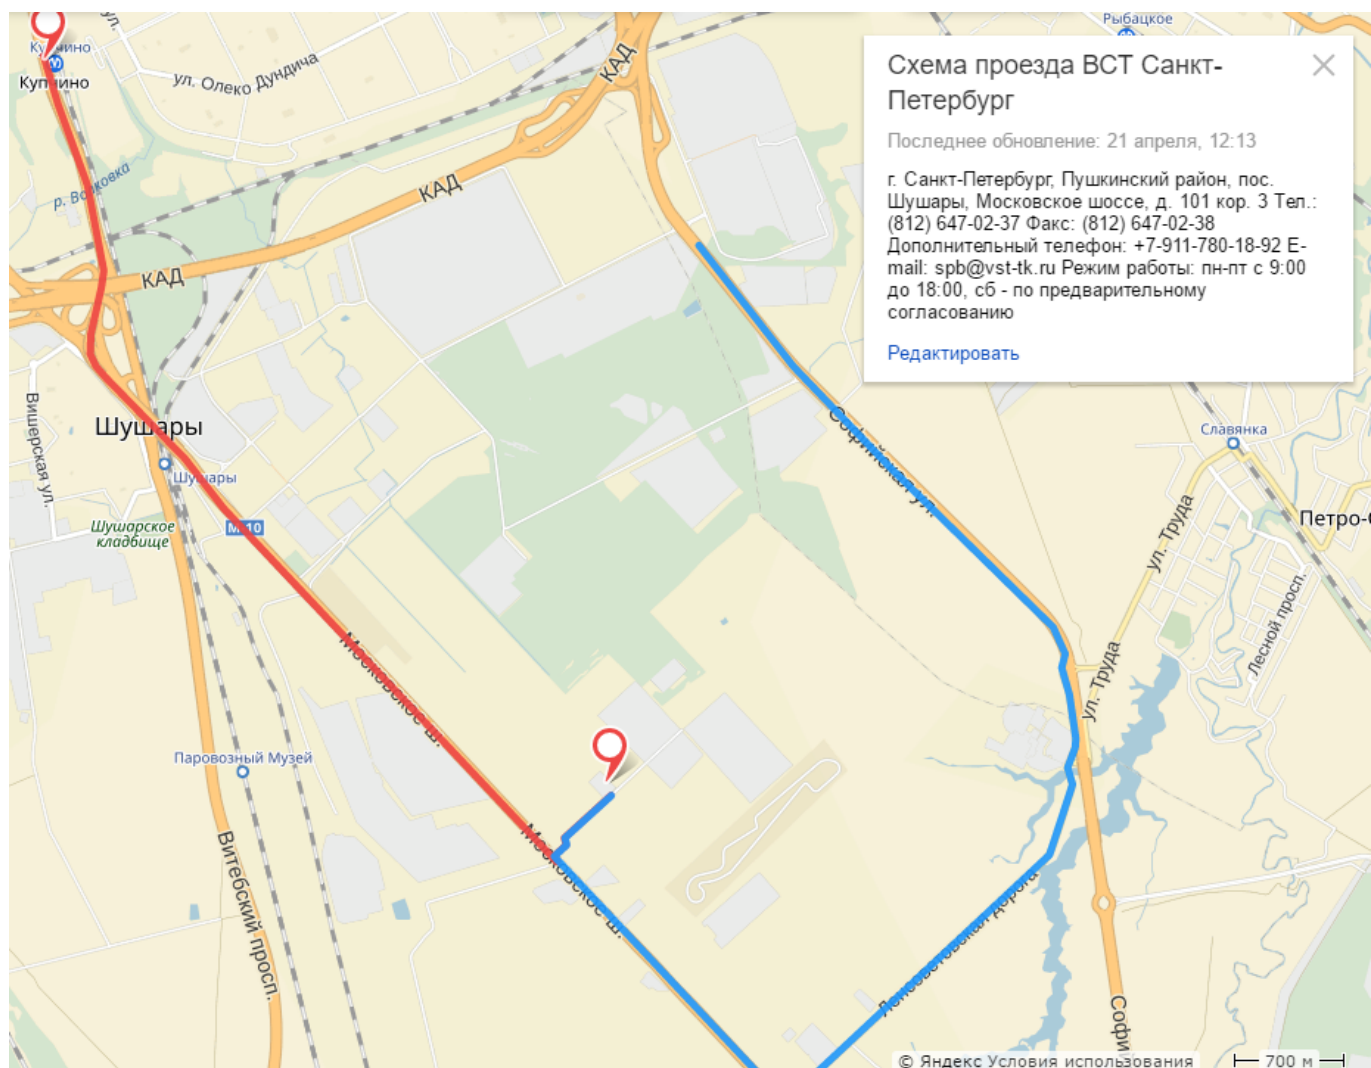

СХЕМА ПРОЕЗДА

Адрес

г. Санкт-Петербург, Пушкинский район, пос. Шушары, Московское шоссе, д.101 кор.3
Широта: 59.787161 Долгота: 30.439611

Режим работы

пн-пт с 9:00 до 18:00,
сб - по предварительному согласованию